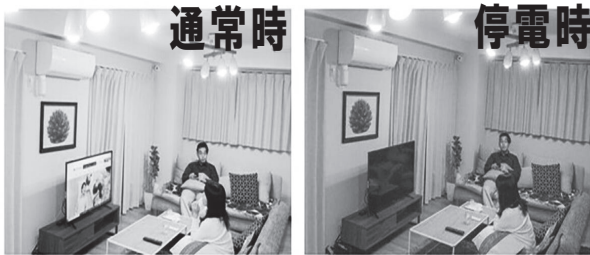

ASAご愛読者様限定企画

停電しても消えない電球【tsuita】

お手持ちの照明器具にライトとして取り付けるだけ！
充電しながら日常の明かりとして使用でき、
停電やブレーカーが落ちた際、バッテリーで6時間使用できる

あっ、停電だ！
何も見えない・・・！！
でも大丈夫！！

いつでもランプ
tsuita
特許出願中

停電してもTVは消えてもライトだけは
バッテリーに切り替わり暗くならない！

洗面所・玄関・リビングの照明などに取り付けると
停電しても電気が消えないから安全！！

単体でも非常灯に

照明器具から取り外して懐中電灯代わりに！

電球の金具の底に指を当てて握ると、
通電して明かりがつき、懐中電灯代わり
としても使えます。

いつでもランプ「tsuita」

カラー：電球色・昼白色
サイズ：直径60×117mm
消費電力：6W
通常時の明るさ：AC660lm
停電時の明るさ：DC200lm
停電時の点灯時間：6時間
バッテリー：2600mAh
LED：40000H

いつでもランプ【tsuita】
電球色・昼白色
スイッチ付きフック付き

ASA特別価格 **各3,600円**
(税・配送料込み)

お名前 (お受取人)	様		
ご住所	〒		
電話番号			
ご注文内容		注文数	
いつでもランプ【tsuita】 スイッチ付きフック付き 各3600円	電球色 ☐	個	昼白色 ☐
			個

ご注文はお電話・FAXで

ASA加須

TEL:0480-61-0482
FAX:0480-62-6097

※注文分のみ仕入れますので、キャンセルはご遠慮ください。※商品は、当ASAからのお届けです。お届け日の指定はできません。