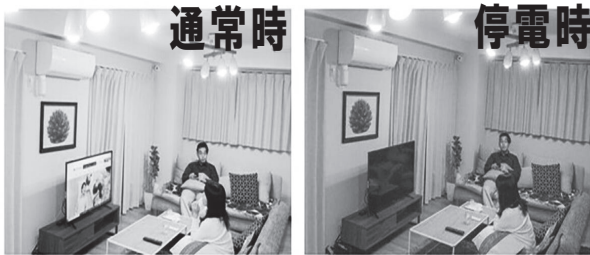

ASAご愛読者様限定企画

停電しても消えない電球【tsuita】

お手持ちの照明器具にライトとして取り付けるだけ！
充電しながら日常の明かりとして使用でき、
停電やブレーカーが落ちた際、バッテリーで6時間使用できる

あっ、停電だ！
何も見えない・・・！！
でも大丈夫！！

いつでもランプ
tsuita
特許出願中

停電してもTVは消えてもライトだけは
バッテリーに切り替わり暗くならない！