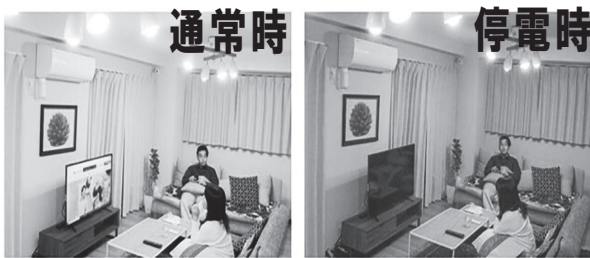

洗面所・玄関・リビングの照明などに取り付けると  
 停電しても電気が消えないから安全！！

単体でも非常灯に

照明器具から取り外して懐中電灯代わりに！

電球の金具の底に指を当てて握ると、通電して明かりがつき、懐中電灯代わりとしても使えます。

いつでもランプ「tsuita」

カラー：電球色・昼白色  
 サイズ：直径60×117mm  
 消費電力：6W  
 通常時の明るさ：AC660lm  
 停電時の明るさ：DC200lm  
 停電時の点灯時間：6時間  
 バッテリー：2600mAh  
 LED：40000H