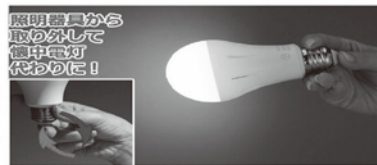

ASA ご愛読者様限定企画

停電しても消えない電球【tsuita】

お手持ちの照明器具にライトとして取り付けるだけ！
 充電しながら日常の明かりとして使用でき、
 停電やブレーカーが落ちた際、バッテリーで6時間使用できる

あっ、停電だ！
 何も見えない・・・！！
 でも大丈夫！！

いつでもランプ
tsuita
 特許出願中

停電してもTVは消えてもライトだけは
 バッテリーに切り替わり暗くならない！

通常時

停電時

洗面所・玄関・リビングの照明などに取り付けると
 停電しても電気が消えないから安全！！

単体でも非常灯に

電球の金具の底に指を当てて握ると、
 通電して明かりがつき、懐中電灯代わり
 としても使えます。

いつでもランプ「tsuita」

カラー：電球色・昼白色
 サイズ：直径60×117mm
 消費電力：6W
 通常時の明るさ：AC660lm
 停電時の明るさ：DC200lm
 停電時の点灯時間：6時間
 バッテリー：2600mAh
 LED：40000H