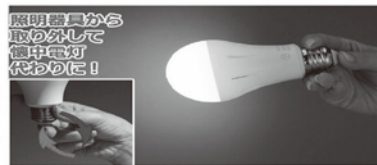

## 停電しても消えない電球【tsuita】

お手持ちの照明器具にライトとして取り付けるだけ！  
 充電しながら日常の明かりとして使用でき、  
 停電やブレーカーが落ちた際、バッテリーで6時間使用できる

あっ、停電だ！  
 何も見えない・・・！！  
 でも大丈夫！！

いつでもランプ  
**tsuita**  
 特許出願中

停電してもTVは消えてもライトだけは  
 バッテリーに切り替わり暗くならない！

通常時

停電時

洗面所・玄関・リビングの照明などに取り付けると  
 停電しても電気が消えないから安全！！

単体でも非常灯に

電球の金具の底に指を当てて握ると、  
 通電して明かりがつき、懐中電灯代わり  
 としても使えます。

いつでもランプ「tsuita」

カラー：電球色・昼白色  
 サイズ：直径60×117mm  
 消費電力：6W  
 通常時の明るさ：AC660lm  
 停電時の明るさ：DC200lm  
 停電時の点灯時間：6時間  
 バッテリー：2600mAh  
 LED：40000H