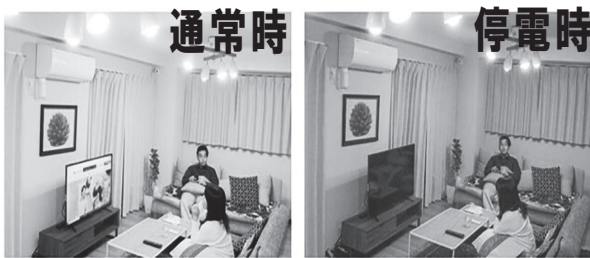

ASAご愛読者様限定企画

停電しても消えない電球【tsuita】

お手持ちの照明器具にライトとして取り付けるだけ！
充電しながら日常の明かりとして使用でき、
停電やブレーカーが落ちた際、バッテリーで6時間使用できる

停電してもTVは消えてもライトだけは
バッテリーに切り替わり暗くならない！

洗面所・玄関・リビングの照明などに取り付けると
停電しても電気が消えないから安全！！

いつでもランプ「tsuita」
カラー：電球色・昼白色
サイズ：直径60×117mm
消費電力：6W
通常時の明るさ：AC660lm
停電時の明るさ：DC200lm
停電時の点灯時間：6時間
バッテリー：2600mAh
LED：40000H