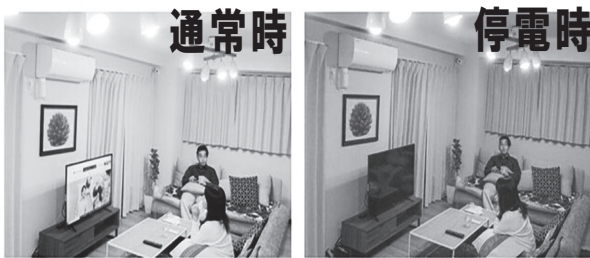

ASAご愛読者様限定企画

停電しても消えない電球【tsuita】

お手持ちの照明器具にライトとして取り付けるだけ！
充電しながら日常の明かりとして使用でき、
停電やブレーカーが落ちた際、バッテリーで6時間使用できる

あっ、停電だ！
何も見えない・・・！！
でも大丈夫！！

いつでもランプ
tsuita
特許出願中

停電してもTVは消えてもライトだけは
バッテリーに切り替わり暗くならない！

洗面所・玄関・リビングの照明などに取り付けると
停電しても電気が消えないから安全！！

単体でも非常灯に

照明器具から取り外して
懐中電灯代わり！

電球の金具の底に指を当てて握ると、
通電して明かりがつき、懐中電灯代わり
としても使えます。

いつでもランプ「tsuita」
カラー：電球色・昼白色
サイズ：直径60×117mm
消費電力：6W
通常時の明るさ：AC660lm
停電時の明るさ：DC200lm
停電時の点灯時間：6時間
バッテリー：2600mAh
LED：40000H

いつでもランプ【tsuita】
電球色・昼白色
スイッチ付きフック付き

ASA特別価格 各**3,600円**
(税・配送料込み)

お名前 (お受取人)	様		
ご住所	〒		
電話番号			
ご注文内容		注文数	
いつでもランプ【tsuita】 スイッチ付きフック付き 各3600円	電球色 ☐	個	昼白色 ☐
			個

ご注文はお電話・FAXで

ASA菖蒲

TEL:0480-85-6708
FAX:0480-85-3862

※注文分のみ仕入れますので、キャンセルはご遠慮ください。※商品は、当ASAからのお届けです。お届け日の指定はできません。