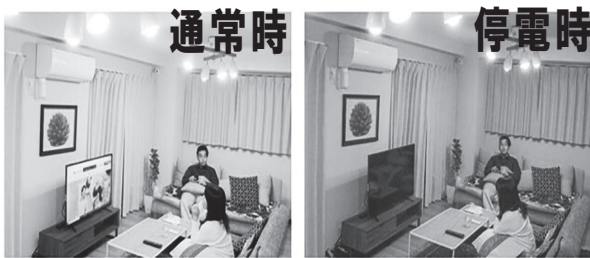

洗面所・玄関・リビングの照明などに取り付けると  
 停電しても電気が消えないから安全！！

単体でも非常灯に

照明器具から取り外して  
 懐中電灯代わり！

電球の金具の底に指を当てて握ると、  
 通電して明かりがつき、懐中電灯代わりとしても使えます。

いつでもランプ「tsuita」

カラー：電球色・昼白色  
 サイズ：直径60×117mm  
 消費電力：6W  
 通常時の明るさ：AC660lm  
 停電時の明るさ：DC200lm  
 停電時の点灯時間：6時間  
 バッテリー：2600mAh  
 LED：40000H